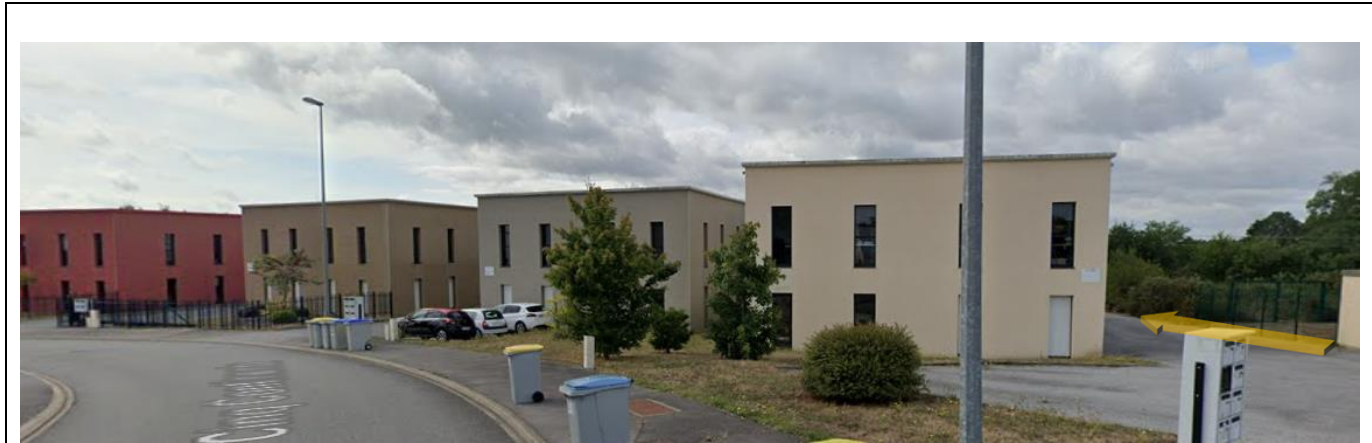

Adresse :	AUDITRIX Immeuble le Jason 32 Allée des cinq Continents 44120 Vertou
------------------	--

Pour toute question contacter : Bruno Mathey au 06 15 19 13 03

Par le périphérique extérieur

Prendre sortie du périphérique **N°46 Porte de Saint Sébastien**

Par extérieur

Par intérieur

Suivre **Vertou** centre jusqu'au feu

Au feu **prendre à gauche** sur la route de Clisson direction Clisson

Au **second rond-point** prendre direction **Pôle Sud Z.A. Vertou**

Continuer tout droit jusqu'aux bureaux **AUDITRIX**