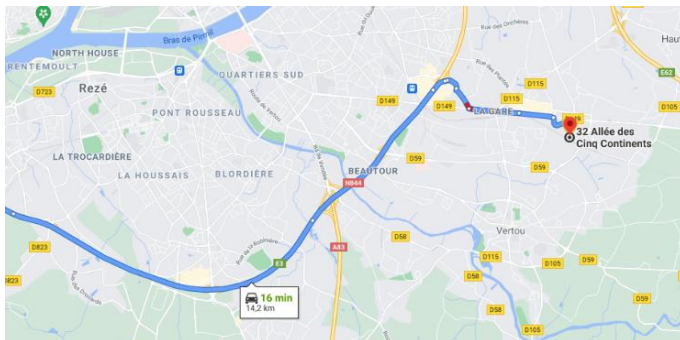

Adresse :	AUDITRIX Immeuble le Jason 32 Allée des cinq Continents 44120 Vertou
------------------	--

Pour toute question contacter : Bruno Mathey au 06 15 19 13 03

Par le périphérique extérieur

Prendre sortie du périphérique **N°46 Porte de Saint Sébastien**

Par extérieur

Par intérieur

Suivre **Vertou** centre jusqu'au feu

Au feu **prendre à gauche** sur la route de Clisson direction Clisson

Au **second rond-point** prendre direction **Pôle Sud Z.A. Vertou**

Continuer tout droit jusqu'aux bureaux **AUDITRIX**